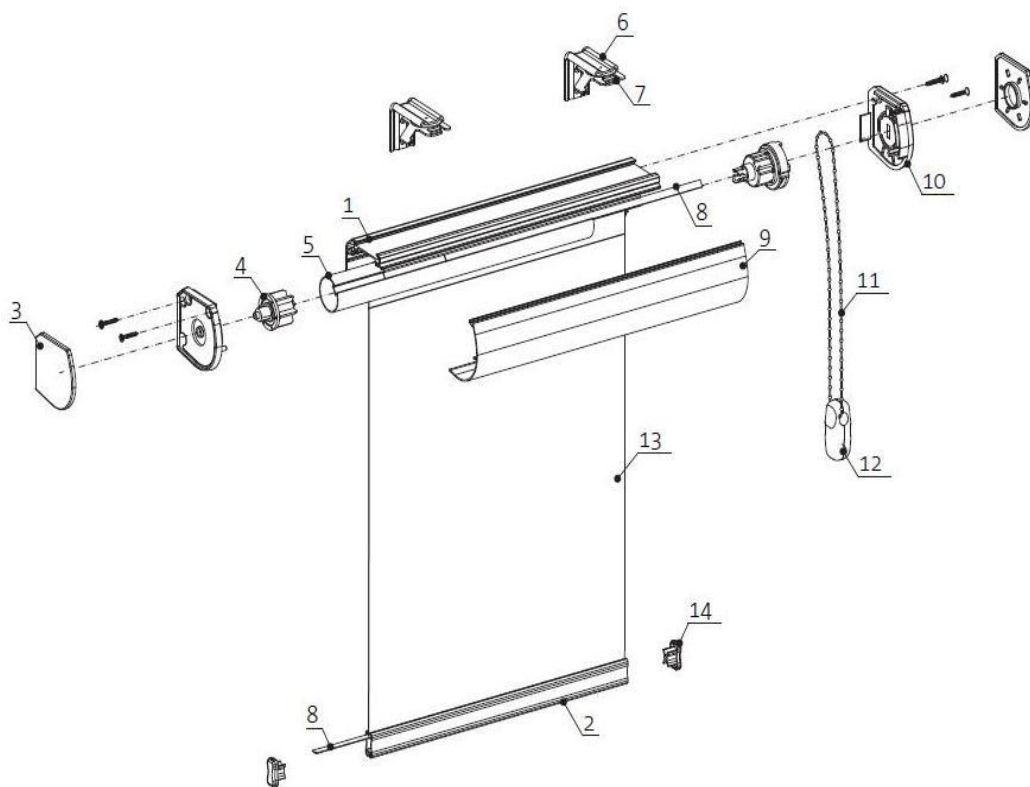

Komponente za:

ROLO RM					
sestavni deli rolo 25mm					
Slika	Šifra	Opis	ME	min	količina
	610-0012-025	Al. Cev 25mm s samolepilnim trakom	m/m		60
	610-0019-025	Fe cev 25mm s samolepilnim trakom	m/m		80
	760-0000-025	Samolepilni trak 12mm, 25m	kos/pc		1
	V15DP	Obračalna verižica gosta, bela	m / m		250
	V16P	Povezovalc verižice, beli in prozorni	KOS		1
sestavni deli RM 25D na vzmet					
Slika	Šifra	Opis	ME	min	količina
	SA-25-450	Vzmet za rolo 25mm, komplet s konzolami	kos/pc		1
	SA-25-350	Vzmet za rolo 25mm, komplet s konzolami	kos/pc		1
sestavni deli RM 32					
Slika	Šifra	Opis	ME	min	količina
	610-0012-032	Al cev Ø 32mm, L-6m	m/m		60
	615-0000-000	Trak 6mm	m/m		125
	616-0000-000	Trak 7mm	m/m		225
	601-0019-032	Komplet glave s konzolami RM-32 - bele	kom/set		50

	601-9019-032	Komplet glave s konzolami RM-32 LUX-bele	kom/set	50
	V15DP	Obračalna verižica gosta, bela	m / m	250
	V16P	Povezovalac verižice, beli in prozorni	KOS	1
	625-0019-000	Al. Spodnja utež za rolo	m/m	60
	630-0019-000	Str. Čep rolo uteži	kos/pc	100
	605-0019-032	Vzmet RM32mm	kom/set	50
	645-0019-000	Plastični pokrov konzole 32mm	kos/pc	100
sestavni deli kasetni rolo RM 32				
Slika	Šifra	Opis	ME	min količina
	627-0119-600	Nosilni profil kasete 32mm - beli, srebrni L-6m	m/m	30
	627-0219-600	Kaseta 32mm, bela, srebrna, L-6m	m/m	30
	610-0012-032	Al cev Ø 32mm, L-6m	m/m	60

Sestavni deli za ROLO RM 32

1. Nosilni profil
2. Spodnja utež
3. Str. Pokrov
4. Komplet glave
5. Alu cev
6. Stenska konzola
7. Stropna konzola

8. Trak (keder)
9. Kaseta
10. Str. čep kasete
11. Veržica
12. Utež verižice
13. Platno
14. Str. čep sp. uteži

Sestavni deli ROLO IMPRESIA

1. Nosilni profil
2. Spodnja utež
3. Str. Pokrov
4. Str. čep kasete
5. Komplet glave
6. Trak (keder)
7. Alu cev
8. Stenska konzola

9. Stropna konzola
10. Trak (keder)
11. Kasete
12. Verižica
13. Platno
14. Utež verižice
15. Str. čep sp. profila
16. Valjček sp. uteži