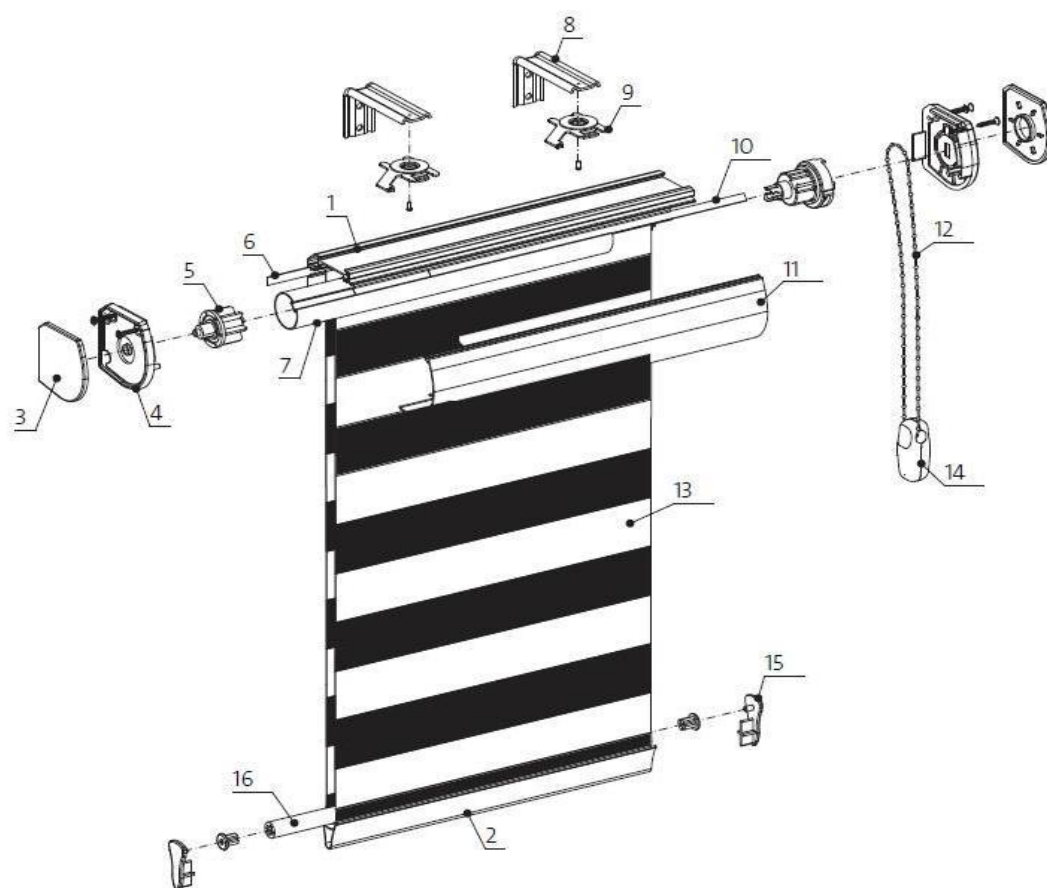

Komponente za:

ROLO RM					
sestavni deli rolo 25mm					
Slika	Šifra	Opis	ME	min	količina
	610-0012-025	Al. Cev 25mm s samolepilnim trakom	m/m		60
	610-0019-025	Fe cev 25mm s samolepilnim trakom	m/m		80
	760-0000-025	Samolepilni trak 12mm, 25m	kos/pc		1
	V15DP	Obračalna verižica gosta, bela	m / m		250
	V16P	Povezovalc verižice, beli in prozorni	KOS		1
sestavni deli RM 25D na vzmet					
Slika	Šifra	Opis	ME	min	količina
	SA-25-450	Vzmet za rolo 25mm, komplet s konzolami	kos/pc		1
	SA-25-350	Vzmet za rolo 25mm, komplet s konzolami	kos/pc		1
sestavni deli RM 32					
Slika	Šifra	Opis	ME	min	količina
	610-0012-032	Al cev Ø 32mm, L-6m	m/m		60
	615-0000-000	Trak 6mm	m/m		125
	616-0000-000	Trak 7mm	m/m		225
	601-0019-032	Komplet glave s konzolami RM-32 - bele	kom/set		50

	601-0019-032	Komplet glave s konzolami RM-32 - bele	kom/set	50
	638-0119-00L	Str. Čep kasete 32mm, beli-levi	kom/set	100
	638-0119-00D	Str. Čep kasete 32mm, beli-desni	kom/set	100
	638-0919-000	Pokrov str. Čepa kasete 32mm, beli	kom/set	100
	648-6019-000	Konzolica nosilnega profila kasete 32mm	kos/pc	100
	I-0...1	Platno za dvojni rolo	m/m	50
	620-0019-000	Spodnja utež za dvojni rolo beli in srebrni	m/m	6
	621-0019-000	Valjček spodnje uteži za dvojni rolo beli in srebrni	m/m	6
	622-0000-000	Str. Čep spodnje uteži dvojnega roloja beli in srebrni	kom/set	10

Sestavni deli za ROLO RM 32

1. Nosilni profil
2. Spodnja utež
3. Str. Pokrov
4. Komplet glave
5. Alu cev
6. Stenska konzola
7. Stropna konzola

8. Trak (keder)
9. Kaseta
10. Str. čep kasete
11. Veržica
12. Utež verižice
13. Platno
14. Str. čep sp. uteži

Sestavni deli ROLO IMPRESIA

1. Nosilni profil
2. Spodnja utež
3. Str. Pokrov
4. Str. čep kasete
5. Komplet glave
6. Trak (keder)
7. Alu cev
8. Stenska konzola

9. Stropna konzola
10. Trak (keder)
11. Kasete
12. Verižica
13. Platno
14. Utež verižice
15. Str. čep sp. profila
16. Valjček sp. uteži