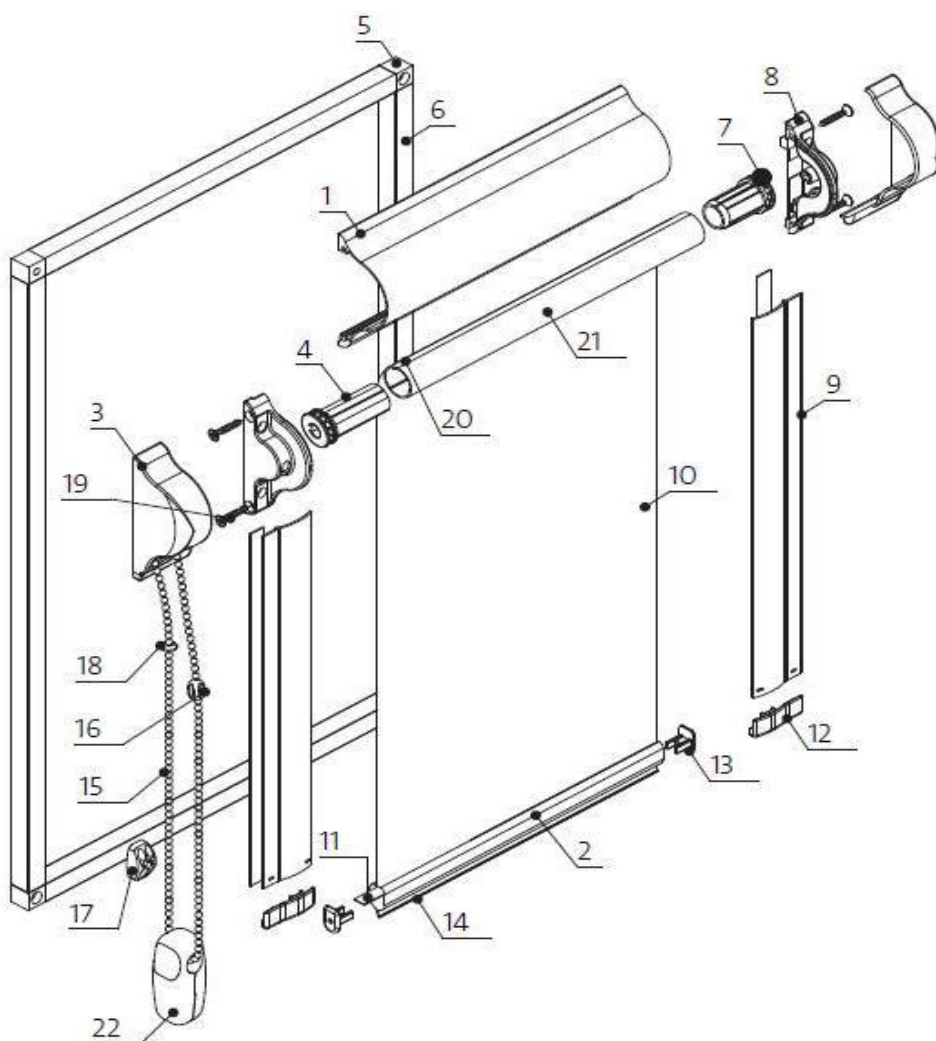

**Komponente za:**

ROLO FANTAZIJA Lux				
Slika	Šifra	Opis	ME	min količina
	704-9019-000	Al. Kasetna 40mm Fantasy -bela, L- 5,85m	m / m	5,85
	788-01.. <sup>1</sup> -00R	Stranski pokrov Fantasy- leva	kom/set	10
	788-01.. <sup>1</sup> -00D	Stranski pokrov Fantasy- desna	kom/set	10
	787-00.. <sup>1</sup> -00L	Maska str. Pokrova Fantasy -leva	kom/set	10
	787-00.. <sup>1</sup> -00P	Maska str. Pokrova Fantasy -desna	kom/set	10
	702-0000-000	Al. Cev 18mm, L- 6m	m / m	6
	778-0019-003	Mehanizem z zaporo, Fantasy	kos/pc	10
	779-0019-000	Mehanizem za Fantasy	kos/pc	10
	760-0000-025	Samolepilni trak 12mm, 25m	kos/pc	1
	735-90.. <sup>3</sup> -000	Obračalna verižica, 3.2mm	m / m	500
	771-0000-000	Povezovallec verižice 3,2mm	kos/pc	100
	775-00.. <sup>3</sup> -000	Držalo verižice 3,2mm	kos/pc	100
	772-00.. <sup>3</sup> -000	Omejevalec verižice 3,2mm	kos/pc	500

## Sestavni deli za ROLO FANTAZIJA Lux

- |                        |                              |
|------------------------|------------------------------|
| 1. Alu kasetna         | 12. Zaključek vodila         |
| 2. Sp. Utež            | 13. Stranski čep             |
| 3. Maskav L/D          | 14. Guma sp. uteži           |
| 4. Mehanizem z zaporo  | 15. Verižica                 |
| 5. Kotnik okvirja      | 16. Povezovalc veržice       |
| 6. Alu profil za okvir | 17. Držalo veržice           |
| 7. Mehanizem           | 18. Omejevalec veržice       |
| 8. Stranski pokrov L/D | 19. Vijak stranskega pokrova |
| 9. PVC ali ALU vodilo  | 20. Samolepilni trak         |
| 10. Platno             | 21. Alu cev                  |
| 11. Trak (keder)       | 22. Utež veržice             |