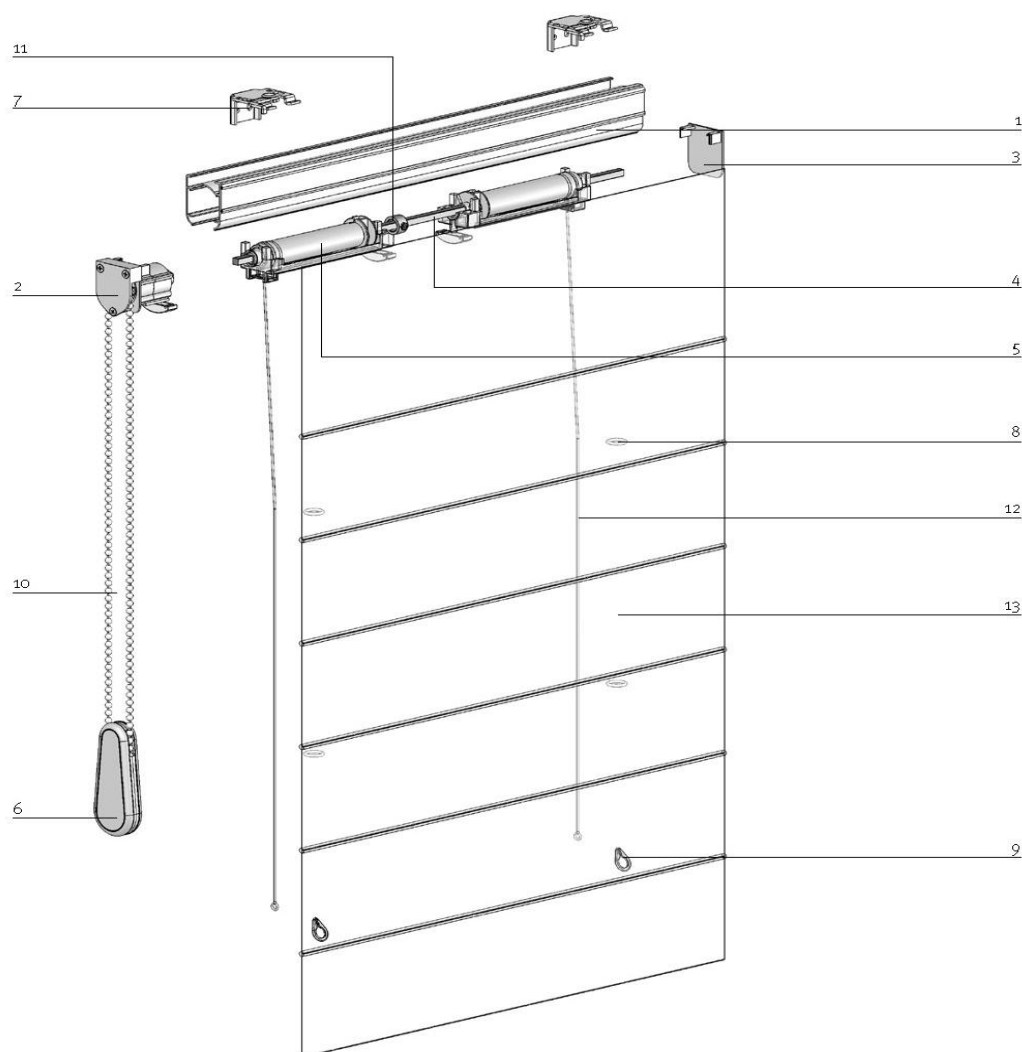

Komponente za:

RIMSKE zavese (ODPRTI in ŠPANSKI sistem)				
Slika	Šifra	Opis	ME	min količina
	<b>RAS01-R-O</b>	<b>Profil 580 cm zaobljen odprti, beli</b>	m/m	5,8
	<b>RAS04</b>	<b>Osovina 5 x 5 mm alu. 580cm</b>	m/m	5,8
	<b>RAS02-R-O</b>	<b>Komanda 1:1 zaobljena do 3,5kg</b>	kos/pc	20
	<b>RAS02RO1/2</b>	<b>Komanda 1:2 zaobljena do 5kg</b>	kos/pc	20
	<b>RAS03-RO</b>	<b>Končnik zaobljen</b>	kos/pc	100
	<b>RAS05/060</b>	<b>Osni podstavek z vrvico</b>	kos/pc	100
	<b>RAS13</b>	<b>Utež za vrvico-solzica</b>	kos/pc	100
	<b>RAS14</b>	<b>Stenska konzola bela</b>	kos/pc	100
	<b>RAS08</b>	<b>Stropna konzolica, bela</b>	kos/pc	100
	<b>RAS12</b>	<b>Plastični vlečni prstan</b>	kos/pc	100
	<b>V15DP</b>	<b>Obračalna verižica gosta</b>	kos/pc	250
	<b>WPPC25W</b>	<b>Vrvica 1,7mm, bela</b>	kos/pc	500
	<b>RAS20</b>	<b>Al. Karnisa za Rimsko zaveso Španski</b>	m/m	5,8

	<b>RAS21</b>	<b>Vrvna zapora bela</b>	kos/pc	100
	<b>RAS21S</b>	<b>Vrvna zapora bela, mala</b>	kos/pc	100
	<b>RAS22</b>	<b>Konzolica univerzalna</b>	kos/pc	100
	<b>RAS23S</b>	<b>Podstavek za vrvico</b>	kos/pc	100
	<b>RAS24</b>	<b>Končnik beli</b>	kos/pc	100

## Sestavni deli RIMSKE zavese ODPRTI SISTEM

1. Profil
2. Komanda
3. Končnik zaobljen
4. Osovina
5. Osni podstavek
6. Utež verižice
7. Konzola

8. Prstan
9. Plastični vlečni prstan
10. Verižica
12. Vrvica 1,7 bela
13. Blago

## Sestavni deli RIMSKE zavese ŠPANSKI SISTEM

1. Alu karnisa
2. Vrvna zapora
3. Konzolica univerzalna
4. Podstavek za vrvico
5. Končnik

6. Utež vrvice
7. Prstan
8. Plastični vlečni gumb
9. Vrvica
10. Blago