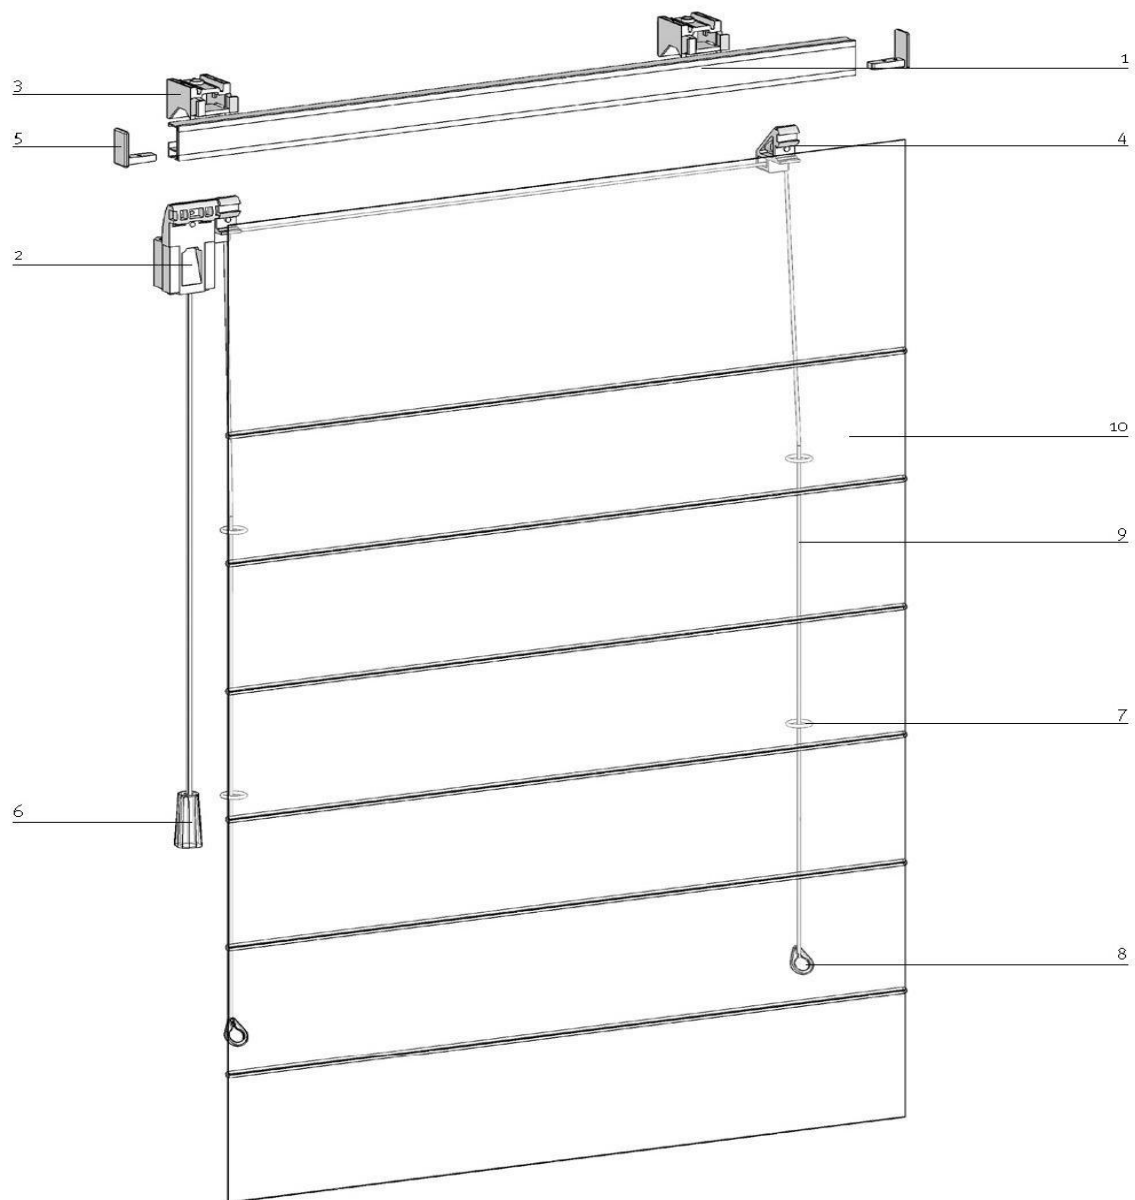

Komponente za:

RIMSKE zavese (ODPRTI in ŠPANSKI sistem)				
Slika	Šifra	Opis	ME	min količina
	<b>RAS01-R-O</b>	<b>Profil 580 cm zaobljen odprti, beli</b>	m/m	5,8
	<b>RAS04</b>	<b>Osovina 5 x 5 mm alu. 580cm</b>	m/m	5,8
	<b>RAS02-R-O</b>	<b>Komanda 1:1 zaobljena do 3,5kg</b>	kos/pc	20
	<b>RAS02RO1/2</b>	<b>Komanda 1:2 zaobljena do 5kg</b>	kos/pc	20
	<b>RAS03-RO</b>	<b>Končnik zaobljen</b>	kos/pc	100
	<b>RAS05/060</b>	<b>Osni podstavek z vrvico</b>	kos/pc	100
	<b>RAS13</b>	<b>Utež za vrvico-solzica</b>	kos/pc	100
	<b>RAS14</b>	<b>Stenska konzola bela</b>	kos/pc	100
	<b>RAS08</b>	<b>Stropna konzolica, bela</b>	kos/pc	100
	<b>RAS12</b>	<b>Plastični vlečni prstan</b>	kos/pc	100
	<b>V15DP</b>	<b>Obračalna verižica gosta</b>	kos/pc	250
	<b>WPPC25W</b>	<b>Vrvica 1,7mm, bela</b>	kos/pc	500
	<b>RAS20</b>	<b>Al. Karnisa za Rimsko zaveso Španski</b>	m/m	5,8

	<b>RAS21</b>	<b>Vrvna zapora bela</b>	kos/pc	100
	<b>RAS21S</b>	<b>Vrvna zapora bela, mala</b>	kos/pc	100
	<b>RAS22</b>	<b>Konzolica univerzalna</b>	kos/pc	100
	<b>RAS23S</b>	<b>Podstavek za vrvico</b>	kos/pc	100
	<b>RAS24</b>	<b>Končnik beli</b>	kos/pc	100

## Sestavni deli RIMSKE zavese ODPRTI SISTEM

1. Profil
2. Komanda
3. Končnik zaobljen
4. Osovina
5. Osni podstavek
6. Utež verižice
7. Konzola

8. Prstan
9. Plastični vlečni prstan
10. Verižica
12. Vrvica 1,7 bela
13. Blago

## Sestavni deli RIMSKE zavese ŠPANSKI SISTEM

1. Alu karnisa
2. Vrvna zapora
3. Konzolica univerzalna
4. Podstavek za vrvico
5. Končnik

6. Utež vrvice
7. Prstan
8. Plastični vlečni gumb
9. Vrvica
10. Blago