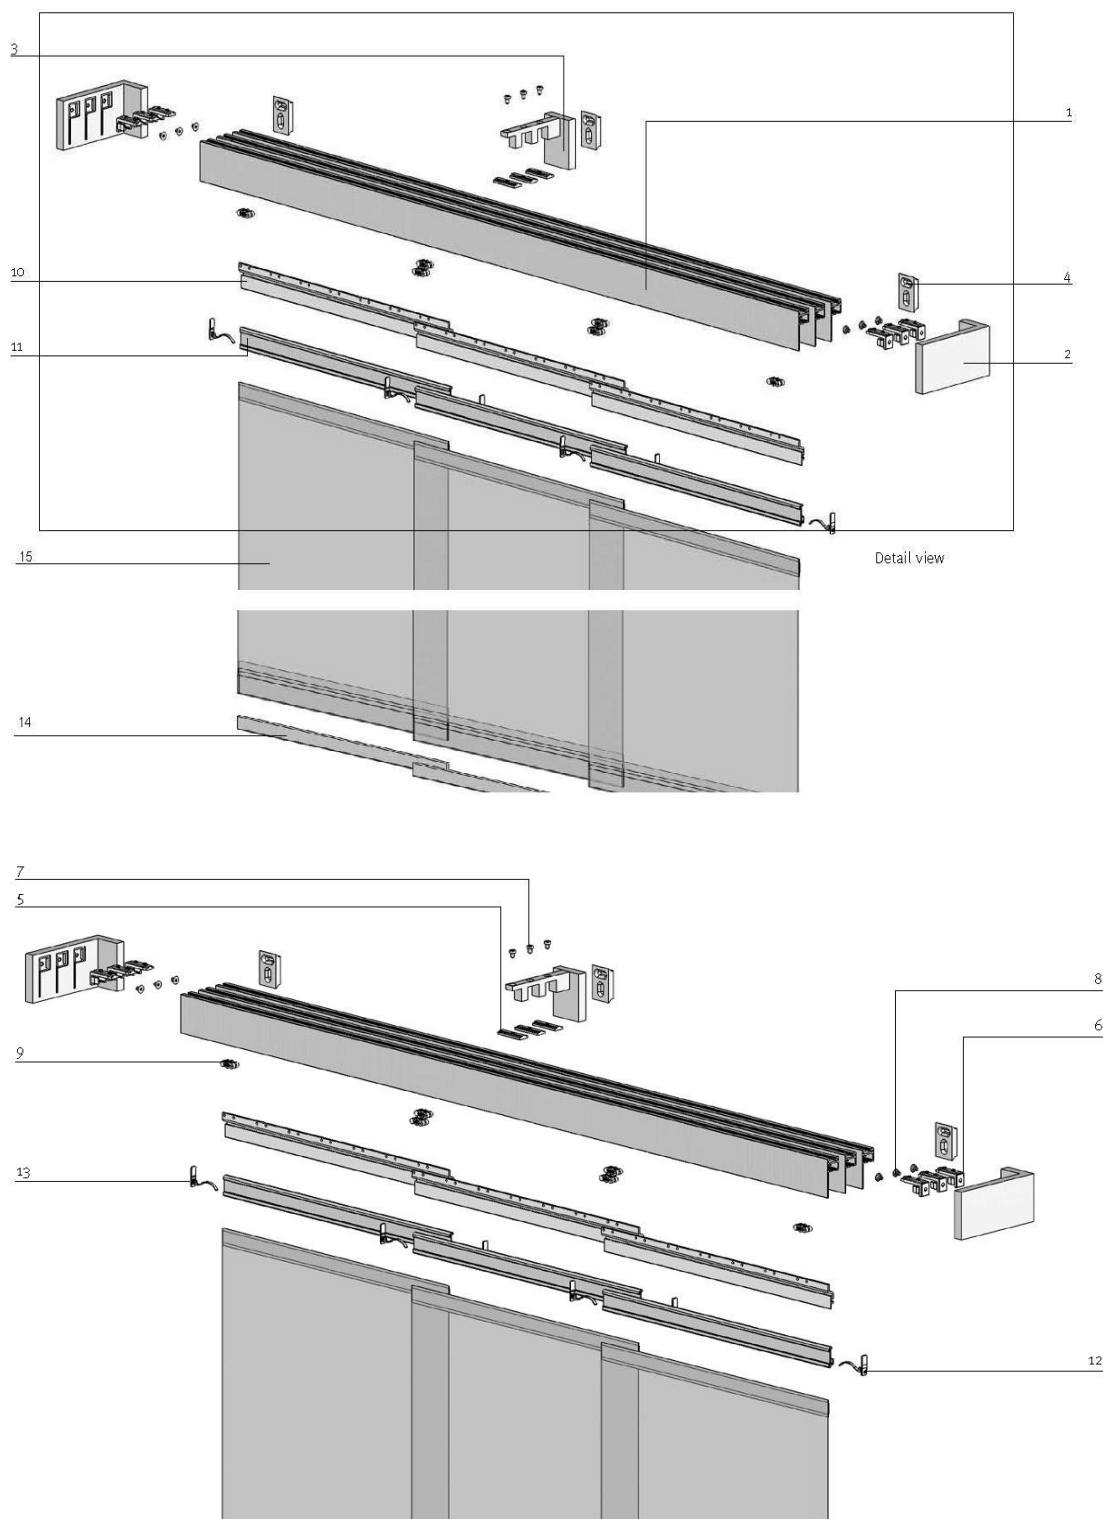

Sestavni deli za panelne zavese ULTIMAT

1. Karnisa
2. Stranska konzola
3. Stenska konzola
4. Stenska mont. ploščica
5. Notranja pl. za karniso
7. Vijak
8. Vijak

10. Nosilec drsnega profila
11. Drсни profil z ježkom
12. Str. čep. drsnega profila D
13. Str. čep. drsnega profila L
14. Spodnja utež
15. Platno