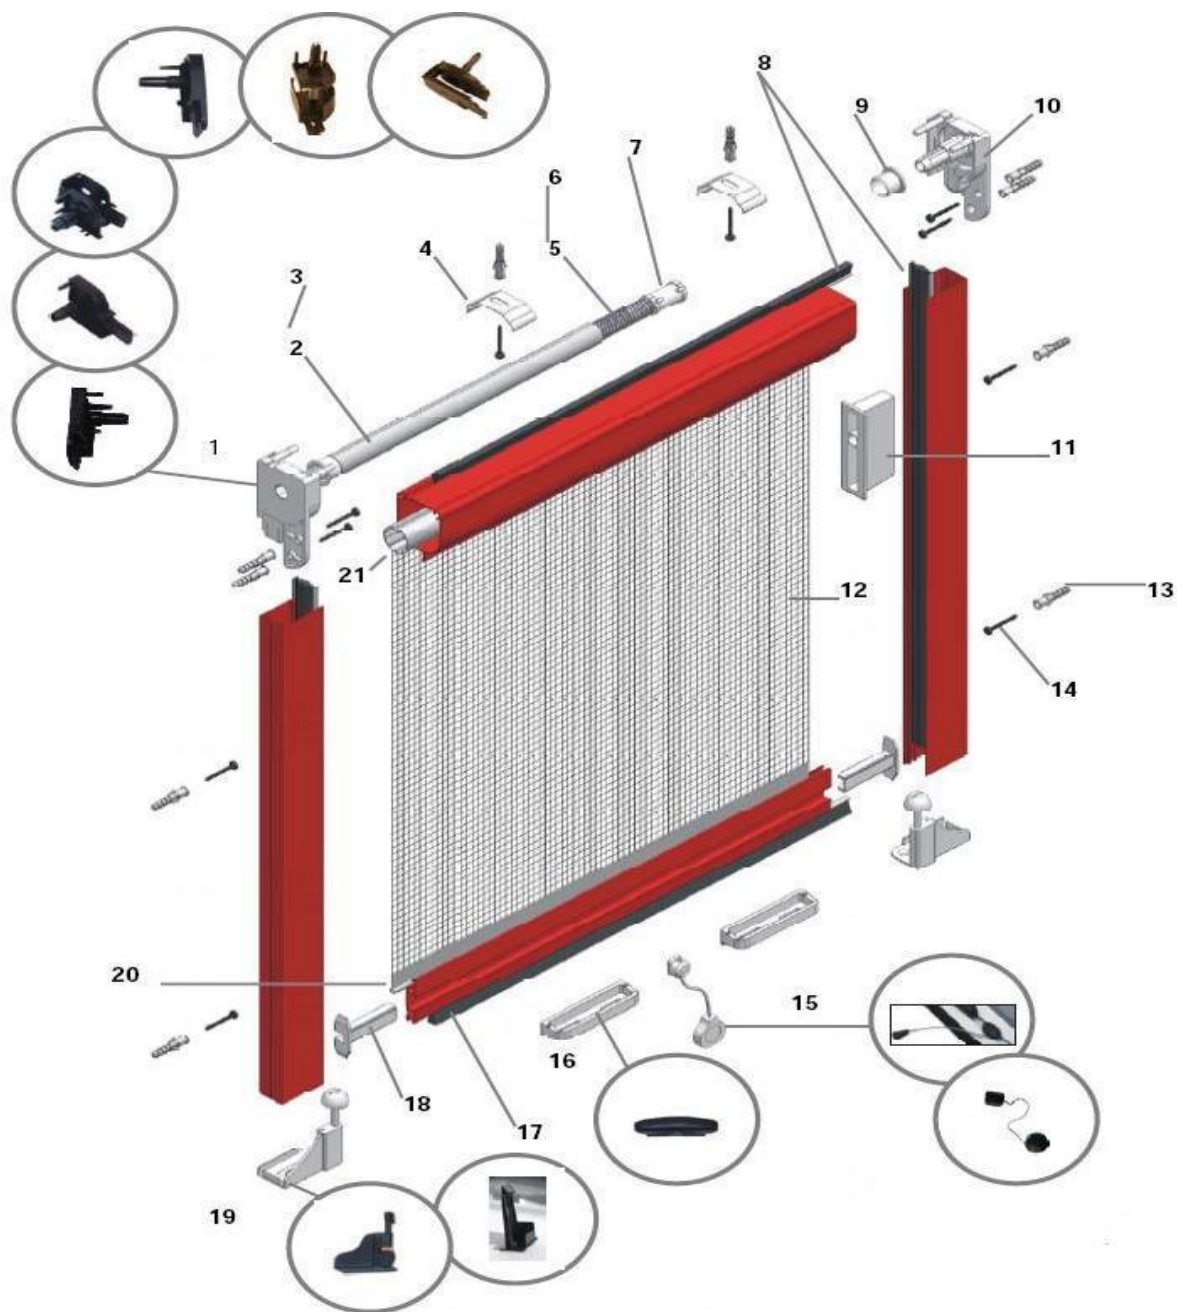

Sestavni deli za ROLO komarnike

1. Kit komplet	12. Mreža kasetna
2. Kit komplet	13. Vložek
3. Kit komplet	14. Vijak
4. Kit komplet	15. Kit komplet
5. Kit komplet	16. Kit komplet
6. Kit komplet	17. Spodnji profil
7. Kit komplet	18. Kit komplet
8. Stransko vodilo s ščetko	19. Kit komplet
9. Kit komplet	20. Kit komplet
10. Kit komplet	21. Kasetni rolo z mrežico
11. Kit komplet