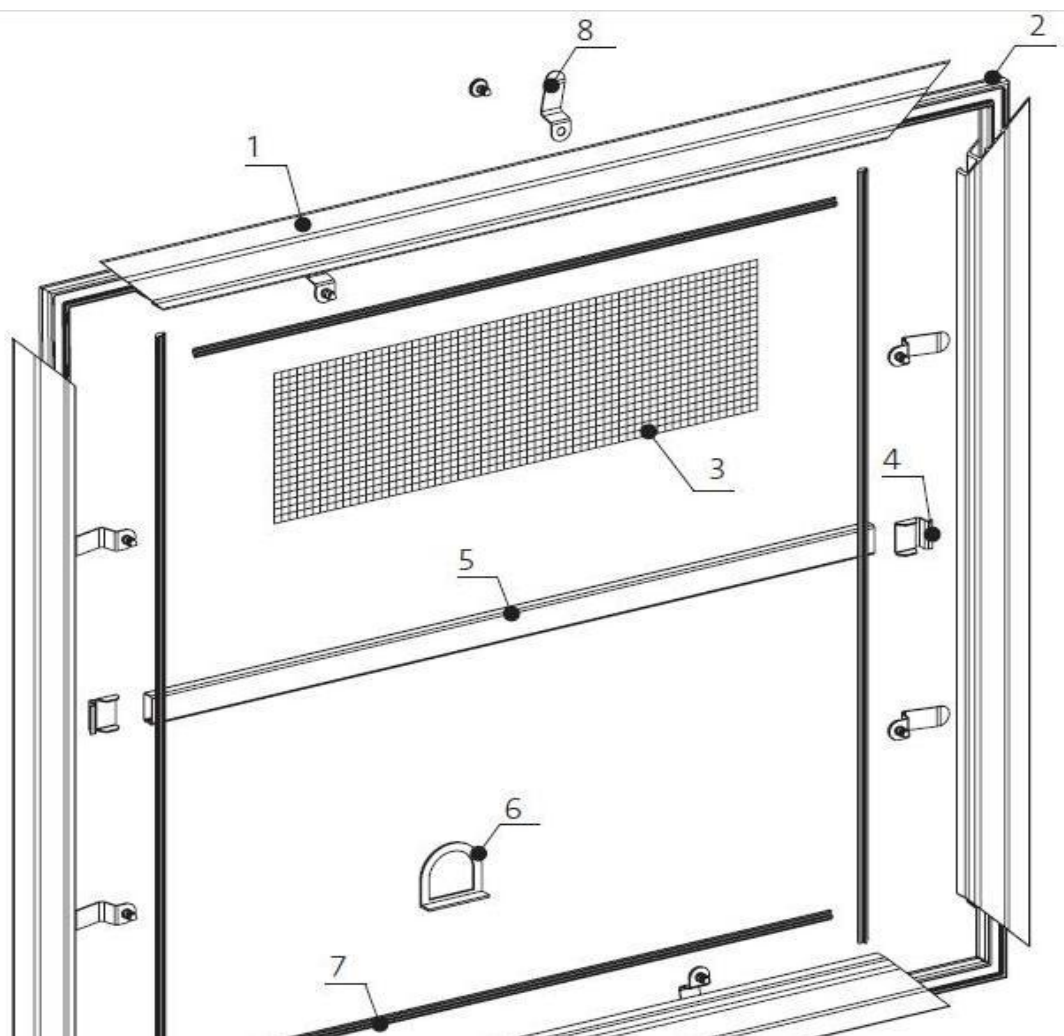

## Komponente za:

KOMARNIKI FIKSNI				
Slika	Šifra	Opis	ME	min količina
	550-9119-000	Al. Profil za fiksne komarnike bel, L-4m	m / m	80
	550-9122-000	Al. Profil za fiksne komarnike rjav, L-4m	m / m	80
	552-90.. <sup>1</sup> -000	PVC kotnik	szt/pc	100
	554-0026-000	PVC ročajček	szt/pc	100
	557-0000-000	Pritrdilna konzolica	kpl/set	100
	557-0000-005	Pritrdilna konzolica 5mm	kpl/set	100
	557-0000-009	Pritrdilna konzolica 9mm	kpl/set	100
	557-0000-015	Pritrdilna konzolica 15mm	kpl/set	100
	557-0000-018	Pritrdilna konzolica 18mm	kpl/set	100
	555-9000-160	Mrežica za komarnike	m2/m2	2
	556-0.. <sup>3</sup> -000	Guma za fiksiranje mrežice	m/m	250
	561-0000-000	Orodje za fiksiranje mrežice	szt/pc	1
	551-1922-000	Prečna letev komarnika	m	1
	553-0000-000	Pritrdilec prečne letve	kom	100

## Sestavni deli za fiksne komarnike

1. Alu profil
2. PVC kotnik
3. Mrežica
4. Pritrdilec prečnega nosilca
5. Prečni profil
6. PVC ročajček
7. Guma za fiksiranje mrežice
8. Pritrdilna konzolica